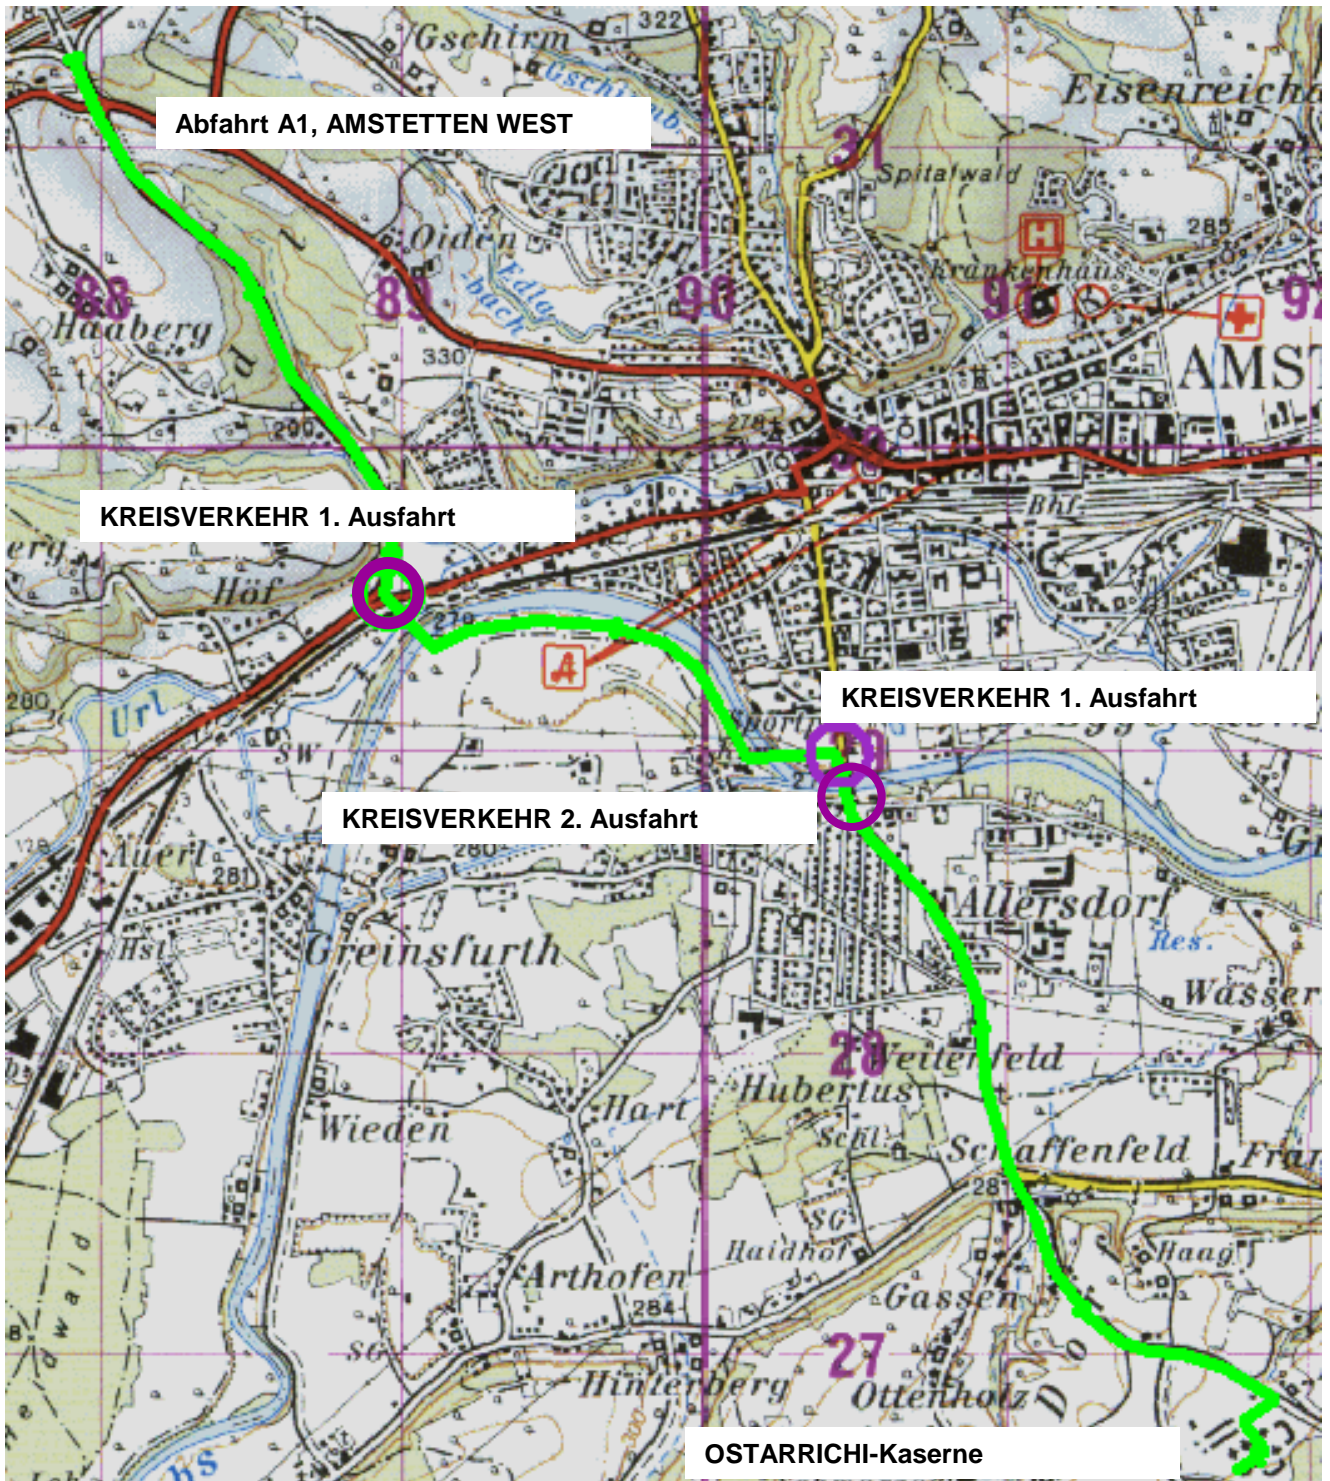

Wegbeschreibung

Für Navigationsgerät:

Schönbichl 36

3300 Amstetten